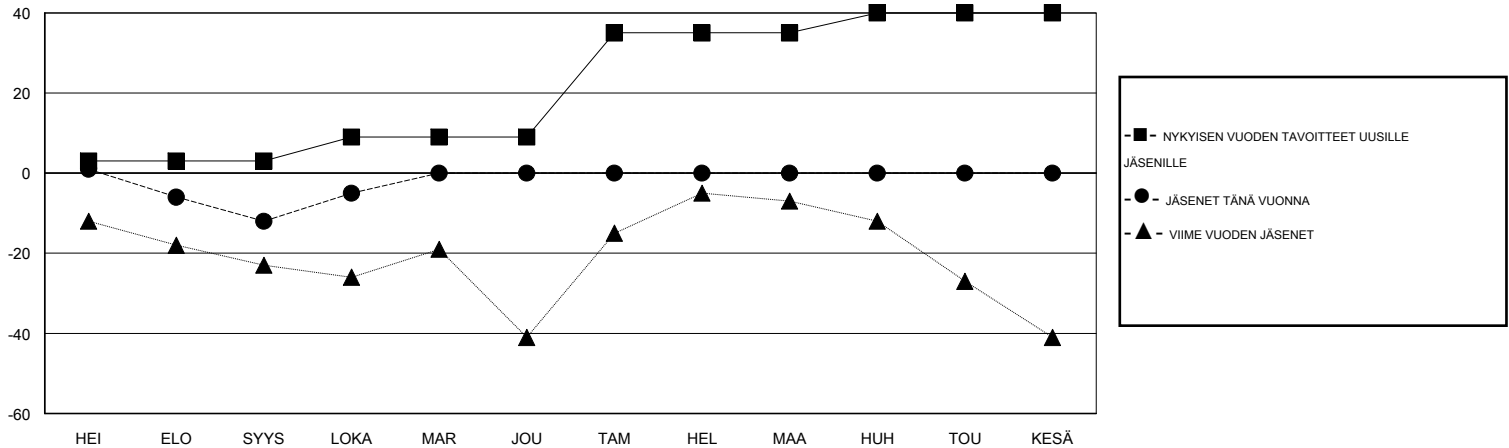

MONTHLY MEMBERSHIP PROGRESS REPORT

District 107 N

Results as of: 10/31/2016

GMT: Kenneth Persson

SIJAINI FINLAND

GMT VAALIPIIRI 4

| Klubit | | | | | jäsenä | | | | |
|--------------------|----------------------|--------------|------------------|----------------------|--------------------|------------------------|--------------------------------------------|------------------|----------------------|
| TULOKSET 2016-2017 | | | | | TULOKSET 2016-2017 | | | | |
| NELJÄNNES | UUDEN KLUBIN TAVOITE | UUDET KLUBIT | LOPETETUT KLUBIT | NETTOKASVU/ -MENETYS | NELJÄNNES | UUDEN JÄSENEEN TAVOITE | LISÄTYT PERUSTAJAJÄ SENET JA UUDET JÄSENET | ERONNEET JÄSENET | NETTOKASVU/ -MENETYS |
| HEI/ELO/SYYS | 0 | 0 | 0 | 0 | HEI/ELO/SYYS | 3 | 15 | 27 | -12 |
| LOKA/MAR/JOU | 0 | 0 | 0 | 0 | LOKA/MAR/JOU | 6 | 17 | 10 | 7 |
| TAM/HEL/MAA | 1 | 0 | 0 | 0 | TAM/HEL/MAA | 26 | 0 | 0 | 0 |
| HUH/TOU/KESÄ | 0 | 0 | 0 | 0 | HUH/TOU/KESÄ | 5 | 0 | 0 | 0 |

TAVOITTEET JA UUDET KLUBIT, KUMULATIIVINEN

TAVOITTEET JA JÄSENET, KUMULATIIVINEN

| | | |
|-------------------------|-----------------------------------------------------------------------------------------|-------------------------------|
| LAKKAUTETUT KLUBIT: 0 | 20 CLUBS OF 75 LISÄNNYH YHDEN TAI USEAMMAN UUTTA JÄSENTÄ | SUKUPUOLIJAKAUMA |
| | | MIES 1,465 (74.97%) |
| | | NAINEN 489 (25.03%) |
| EROTETUT JÄSENET | KLIKKA TÄSTÄ LUKEAKSESI TERVEYSTARKASTUKSEN TULOKSET | PERHEYKSİKÖN JÄSENET 44 |
| KUOLLUT 5 | | PERHEEN PÄÄJÄSEN 22 |
| KLUBI LAKKAUTETTU 0 | | EI-PÄÄJÄSEN KOTITALOUDESSA 22 |
| MUUT 32 | | |
| YHTEENSÄ 37 | | |