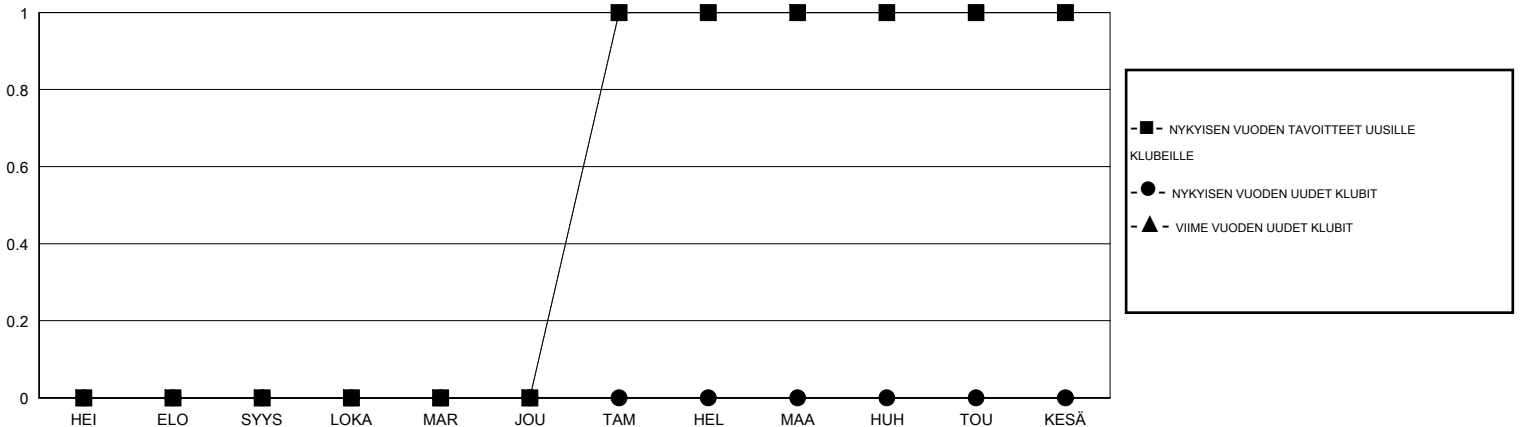

MONTHLY MEMBERSHIP PROGRESS REPORT

District 107 N

Results as of: 10/31/2016

GMT: Kenneth Persson

SIJAINI FINLAND

GMT VAALIPIIRI 4

| Klubit | | | | | jäsenä | | | | |
|--------------------|----------------------|--------------|------------------|----------------------|--------------------|------------------------|--------------------------------------------|------------------|----------------------|
| TULOKSET 2016-2017 | | | | | TULOKSET 2016-2017 | | | | |
| NELJÄNNES | UUDEN KLUBIN TAVOITE | UUDET KLUBIT | LOPETETUT KLUBIT | NETTOKASVU/ -MENETYS | NELJÄNNES | UUDEN JÄSENEEN TAVOITE | LISÄTYT PERUSTAJAJÄ SENET JA UUDET JÄSENET | ERONNEET JÄSENET | NETTOKASVU/ -MENETYS |
| HEI/ELO/SYYS | 0 | 0 | 0 | 0 | HEI/ELO/SYYS | 3 | 15 | 27 | -12 |
| LOKA/MAR/JOU | 0 | 0 | 0 | 0 | LOKA/MAR/JOU | 6 | 17 | 10 | 7 |
| TAM/HEL/MAA | 1 | 0 | 0 | 0 | TAM/HEL/MAA | 26 | 0 | 0 | 0 |
| HUH/TOU/KESÄ | 0 | 0 | 0 | 0 | HUH/TOU/KESÄ | 5 | 0 | 0 | 0 |

TAVOITTEET JA UUDET KLUBIT, KUMULATIIVINEN

TAVOITTEET JA JÄSENET, KUMULATIIVINEN

| | | |
|-------------------------|-----------------------------------------------------------------------------------------|-------------------------------|
| LAKKAUTETUT KLUBIT: 0 | 20 CLUBS OF 75 LISÄNNYH YHDEN TAI USEAMMAN UUTTA JÄSENTÄ | SUKUPUOLIJAKAUMA |
| | | MIES 1,465 (74.97%) |
| | | NAINEN 489 (25.03%) |
| EROTETUT JÄSENET | KLIKKA TÄSTÄ LUKEAKSESI TERVEYSTARKASTUKSEN TULOKSET | PERHEYKSİKÖN JÄSENET 44 |
| KUOLLUT 5 | | PERHEEN PÄÄJÄSEN 22 |
| KLUBI LAKKAUTETTU 0 | | EI-PÄÄJÄSEN KOTITALOUDESSA 22 |
| MUUT 32 | | |
| YHTEENSÄ 37 | | |